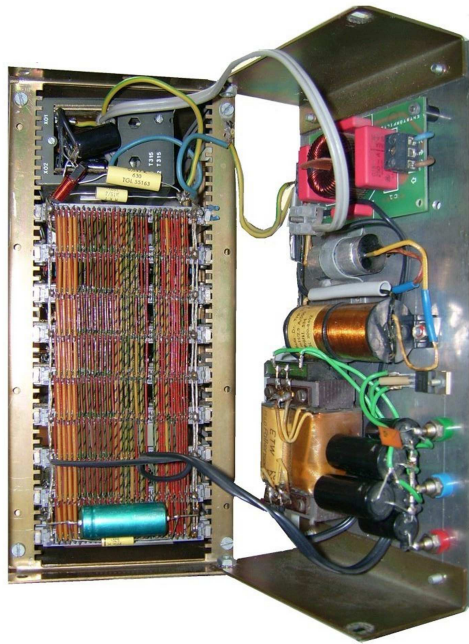

Robotronnetzteil
STM K.0360.03

Stromversorgung für AC1 und Floppylaufwerk