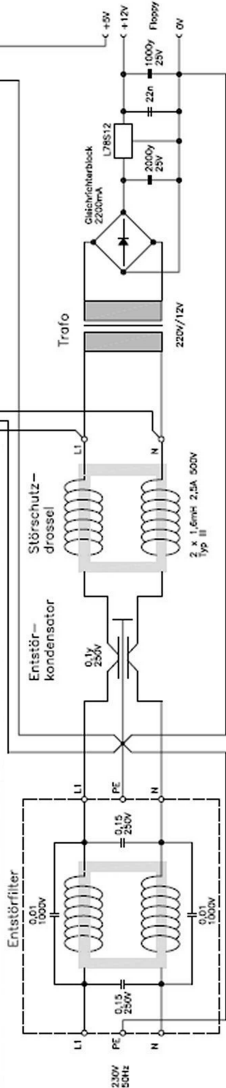

Robotronnetzteil
STM K.0360.03

Stromversorgung für AC1 und Floppylaufwerk